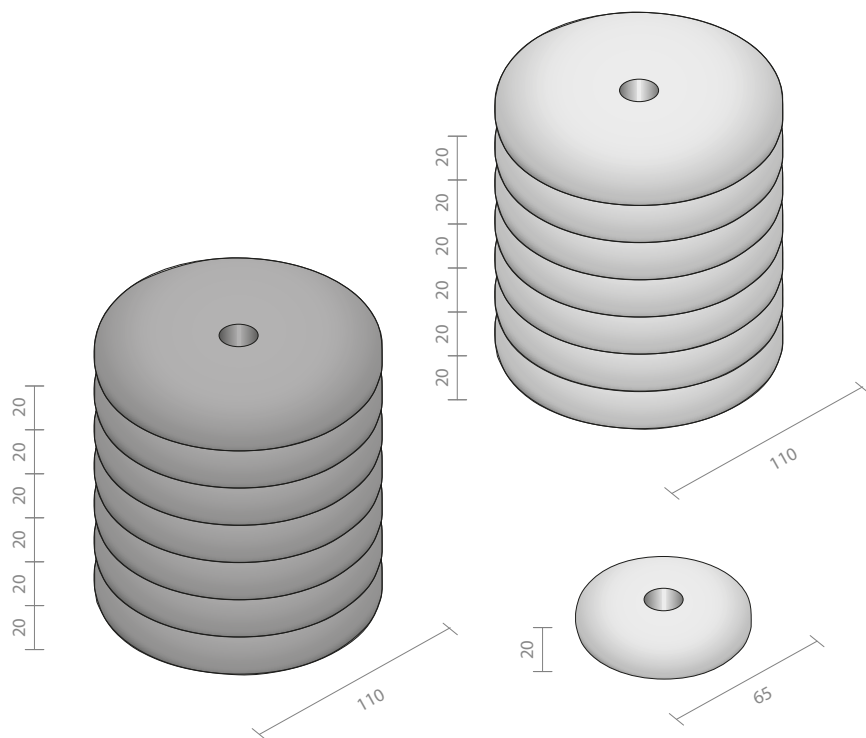

HA +

HACIENDO ALGO MÁS

PROYECTO:
Juego de tejo

PERSPECTIVA
AXONOMÉTRICA

VISTA
FRONTAL

Ø total = 110 mm
Ø orificio central = 20 mm

Ø total = 110 mm
Ø orificio central = 20 mm

Ø total = 65 mm
Ø orificio central = 20 mm

VISTA
SUPERIOR

DESCRIPCIÓN

Experimenta la fusión de la madera de roble y fresno con la emoción del juego de tejo. Éste juego ofrece precisión y diversión con un diseño ergonómico, con discos equilibrados para un deslizamiento suave. Este juego de tejo artesanal garantiza durabilidad, calidad y entretenimiento.

MATERIALES

- Madera maciza de roble*
- Madera maciza de fresno*

*O cualquier madera de su elección.

- A1 - Disco de roble
- A2 - Disco de fresno
- A3 - Disco pequeño de fresno

650 x 65 (1 un.)

650 x 65 (1 un.)

650 x 65 (1 un.)